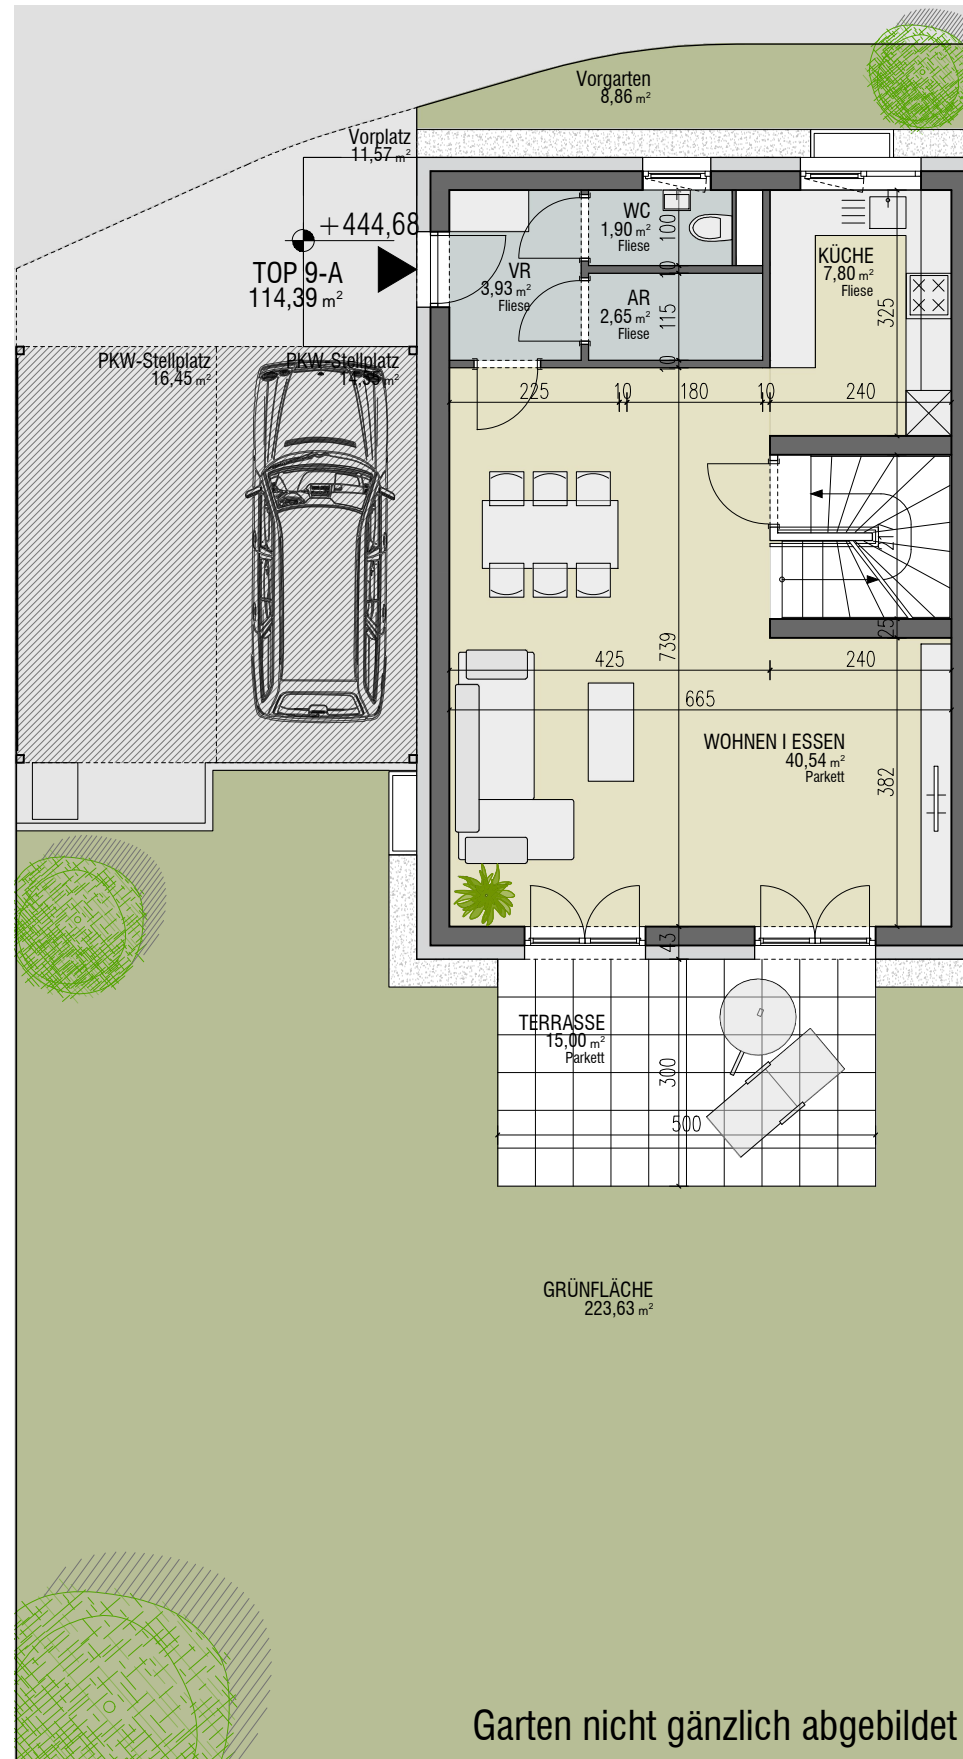

# LINAKSTRASSE THAL

TOP 9A = 114,39m<sup>2</sup>

Garten nicht gänzlich abgebildet

ERDGESCHOSS

OBERGESCHOSS

SYSTEMSCHNITT

KELLERGESCHOSS

LAGEPLAN

Einrichtung beispielhaft  
vorbehaltlich Änderungen  
Flächen ±3.0%

ca. 1:100