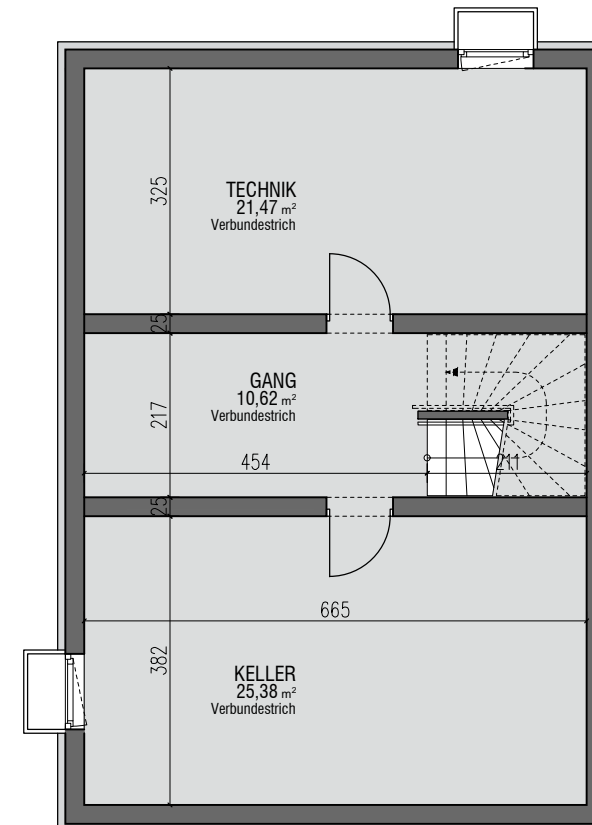

# LINAKSTRASSE THAL

TOP 9A = 114,39m<sup>2</sup>

Garten nicht gänzlich abgebildet

ERDGESCHOSS

OBERGESCHOSS

SYSTEMSCHNITT

KELLERGESCHOSS

LAGEPLAN

Einrichtung beispielhaft  
vorbehaltlich Änderungen  
Flächen ±3.0%

ca. 1:100