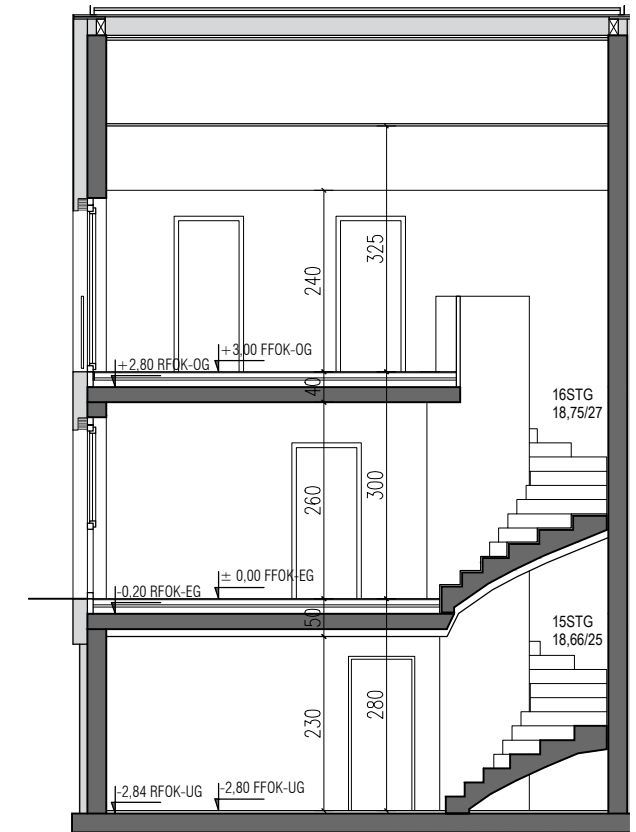

# LINAKSTRASSE THAL

TOP 9A = 114,39m<sup>2</sup>

Garten nicht gänzlich abgebildet

ERDGESCHOSS

OBERGESCHOSS

SYSTEMSCHNITT

KELLERGESCHOSS

LAGEPLAN

Einrichtung beispielhaft  
vorbehaltlich Änderungen  
Flächen ±3.0%

ca. 1:100