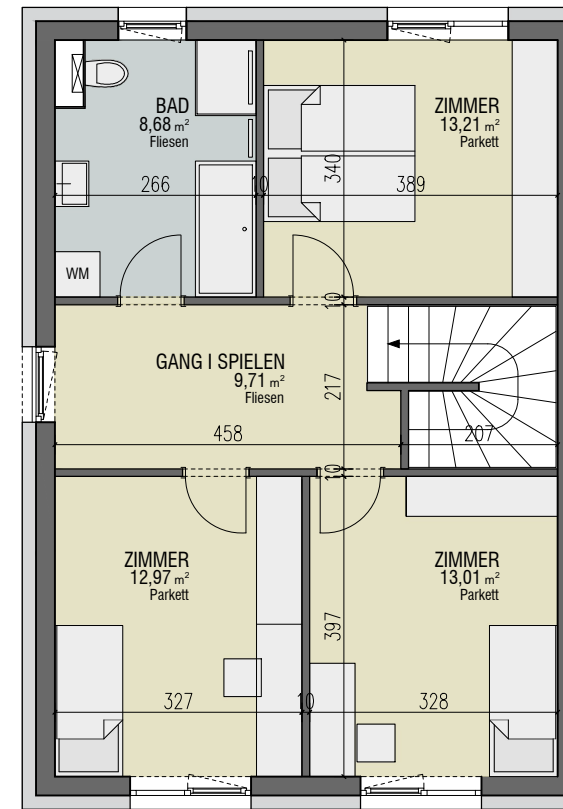

# LINAKSTRASSE THAL

TOP 9A = 114,39m<sup>2</sup>

Garten nicht gänzlich abgebildet

ERDGESCHOSS

OBERGESCHOSS

SYSTEMSCHNITT

KELLERGESCHOSS

LAGEPLAN

Einrichtung beispielhaft  
vorbehaltlich Änderungen  
Flächen ±3.0%

ca. 1:100